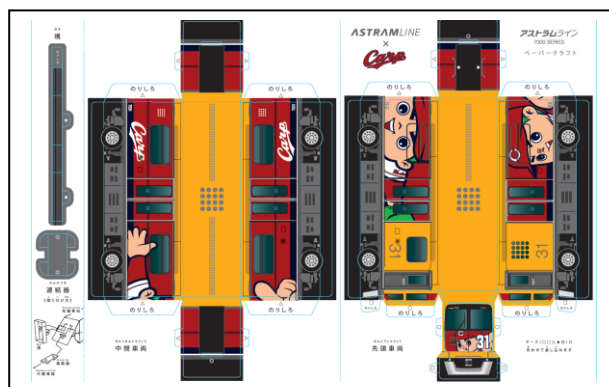

○ デビューセレモニー

新型7000系車両「カープ・トラム」のデビューを記念し、広島東洋カープの選手1名を招いてセレモニーを行います。

- (1) 日時 令和6年3月22日(金) 14:30から
- (2) 場所 アストラムライン本通駅 ホーム階 (広島市中区本通6番30号)
- (3) 内容 挨拶(主催者、来賓、広島東洋カープ選手1名(選手名は未定))
  テープカット等
- (4) 運行 本通15:09発 広域公園前行きの臨時列車で運行します。
  ※ 選手は臨時列車には乗車しません。
- (5) 取材 取材希望の方は、事前に別紙の取材申込書をご提出ください。
  (提出期限: 3月19日(火)17:00まで)
  ※ 本通駅ホームは、大変狭いため、各社2名までとしてください。
  ※ 現地では係員の指示に従っていただきます。
  ※ 乗降されるお客様の通行の支障とならないよう配慮してください。
  ※ 運行を開始した車両に乗車しての車内撮影はできません。

○ 新型7000系車両「カープ・トラム」デビュープレゼント

デビューを記念し、本通駅で新型7000系車両「カープ・トラム」のペーパークラフトと、カープグッズ(エコバッグ)をプレゼントします。

3月22日(金) 15:30~ 先着200名様