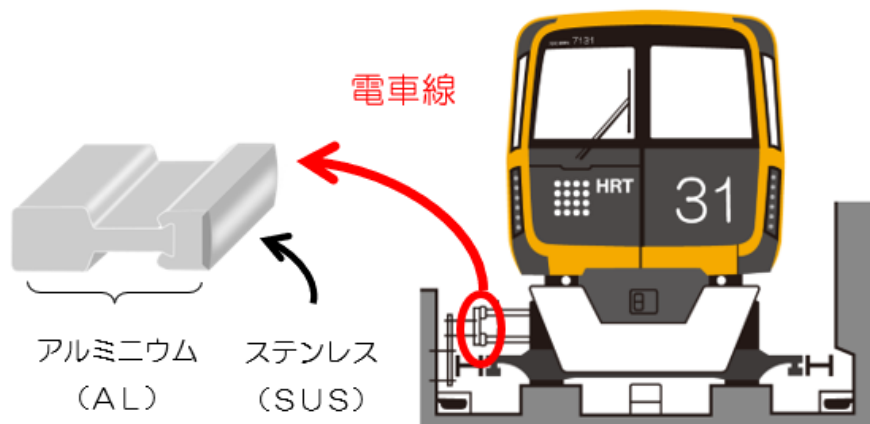

【合格祈願！】電気が『良く通る』合格祈願 電車線キーホルダーを発売します！

2022年に即完売し、大好評を博した「合格祈願 電車線キーホルダー」が**限定200個**で復活します！

11月29日（水）朝から、アストラムライン本通駅と県庁前駅に設置されている「もみじ饅頭自動販売機」に加え、今回はじめて宮島*でも販売します！
（価格 1,200円（税込））

※ 宮島棧橋前コカ・コーラコラボのもみじ饅頭自販機

今回は
16ドットとロゴが入っています！

1 「電車線」とは

アストラムラインは、軌道の側面に整備された電車線から電気の供給を受けて走行します。合格祈願電車線キーホルダーは、この電車線を薄く切って製作しました。

電気が良く通る！

アストラムラインの電車線は、導電率、重量、耐摩耗、耐食性を考慮して、材質にアルミニウムとステンレス鋼を使用したAL/SUS

2 尾長天満宮にて合格祈願！

この（電気が）よく通る電車線キーホルダーは、受験のお守りにピッタリ！？